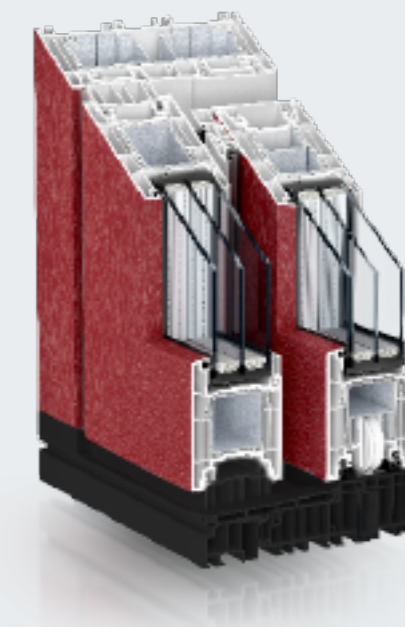

PremiDoor 76 HEFSCHUIFDEURSYSTEEM

GENIETEN VAN RUIMTE

smits
duurzame kozijnen

GENIETEN VAN RUIMTE EN NATUURLIJKE LICHTINVAL

Combineer natuurlijke lichtinval met prachtig uitzicht dankzij het innovatieve PremiDoor 76 hefschuifdeursysteem. Een groene tuin of juist een levendig stedelijk uitzicht maakt je onderdeel van de leefomgeving door de grote glasoppervlakken en een tijdloos design. Daarnaast overtuigt het moderne, drempelloze systeem door maximaal bediencomfort en goede thermische isolatie. PremiDoor 76 is de ideale oplossing voor zowel nieuwbouw als renovatie.

ALTIJD DE BESTE KEUZE

PremiDoor 76

Wens je het hoogst haalbare op het gebied van thermische isolatie, geluidswering en inbraakbescherming? Dan is PremiDoor 76 de juiste keuze voor jouw. Door grote glasoppervlakten is er aanzienlijk meer lichtinval mogelijk.

MEER LICHT MEER COMFORT MEER UITZICHT

PremiDoor 76

Nieuw ultiem woon- en leefgenot

PremiDoor 76	
✓	Maximale bouwhoogte van 2,60 m
✓	Beglazingsmogelijkheden Glasdikte tot 50 mm mogelijk
✓	Optimaal warmte- en geluid isolerend
✓	Inbraakwerend klasse 2
✓	Drempelloze overgang
✓	Tijdloos design
✓	Lange levensduur

PremiDoor 76

KIES VOOR KLEUR

Realiseer al jouw architectonische ideeën. De PremiDoor hefschuifpui inspireert niet alleen door het strakke ontwerp en de grote glasoppervlakken, maar ook door een grote verscheidenheid aan kleuren en materialen: van klassiek wit en hoogwaardige structuurfolie tot een premium lak finish waarin iedere RAL kleur mogelijk is.